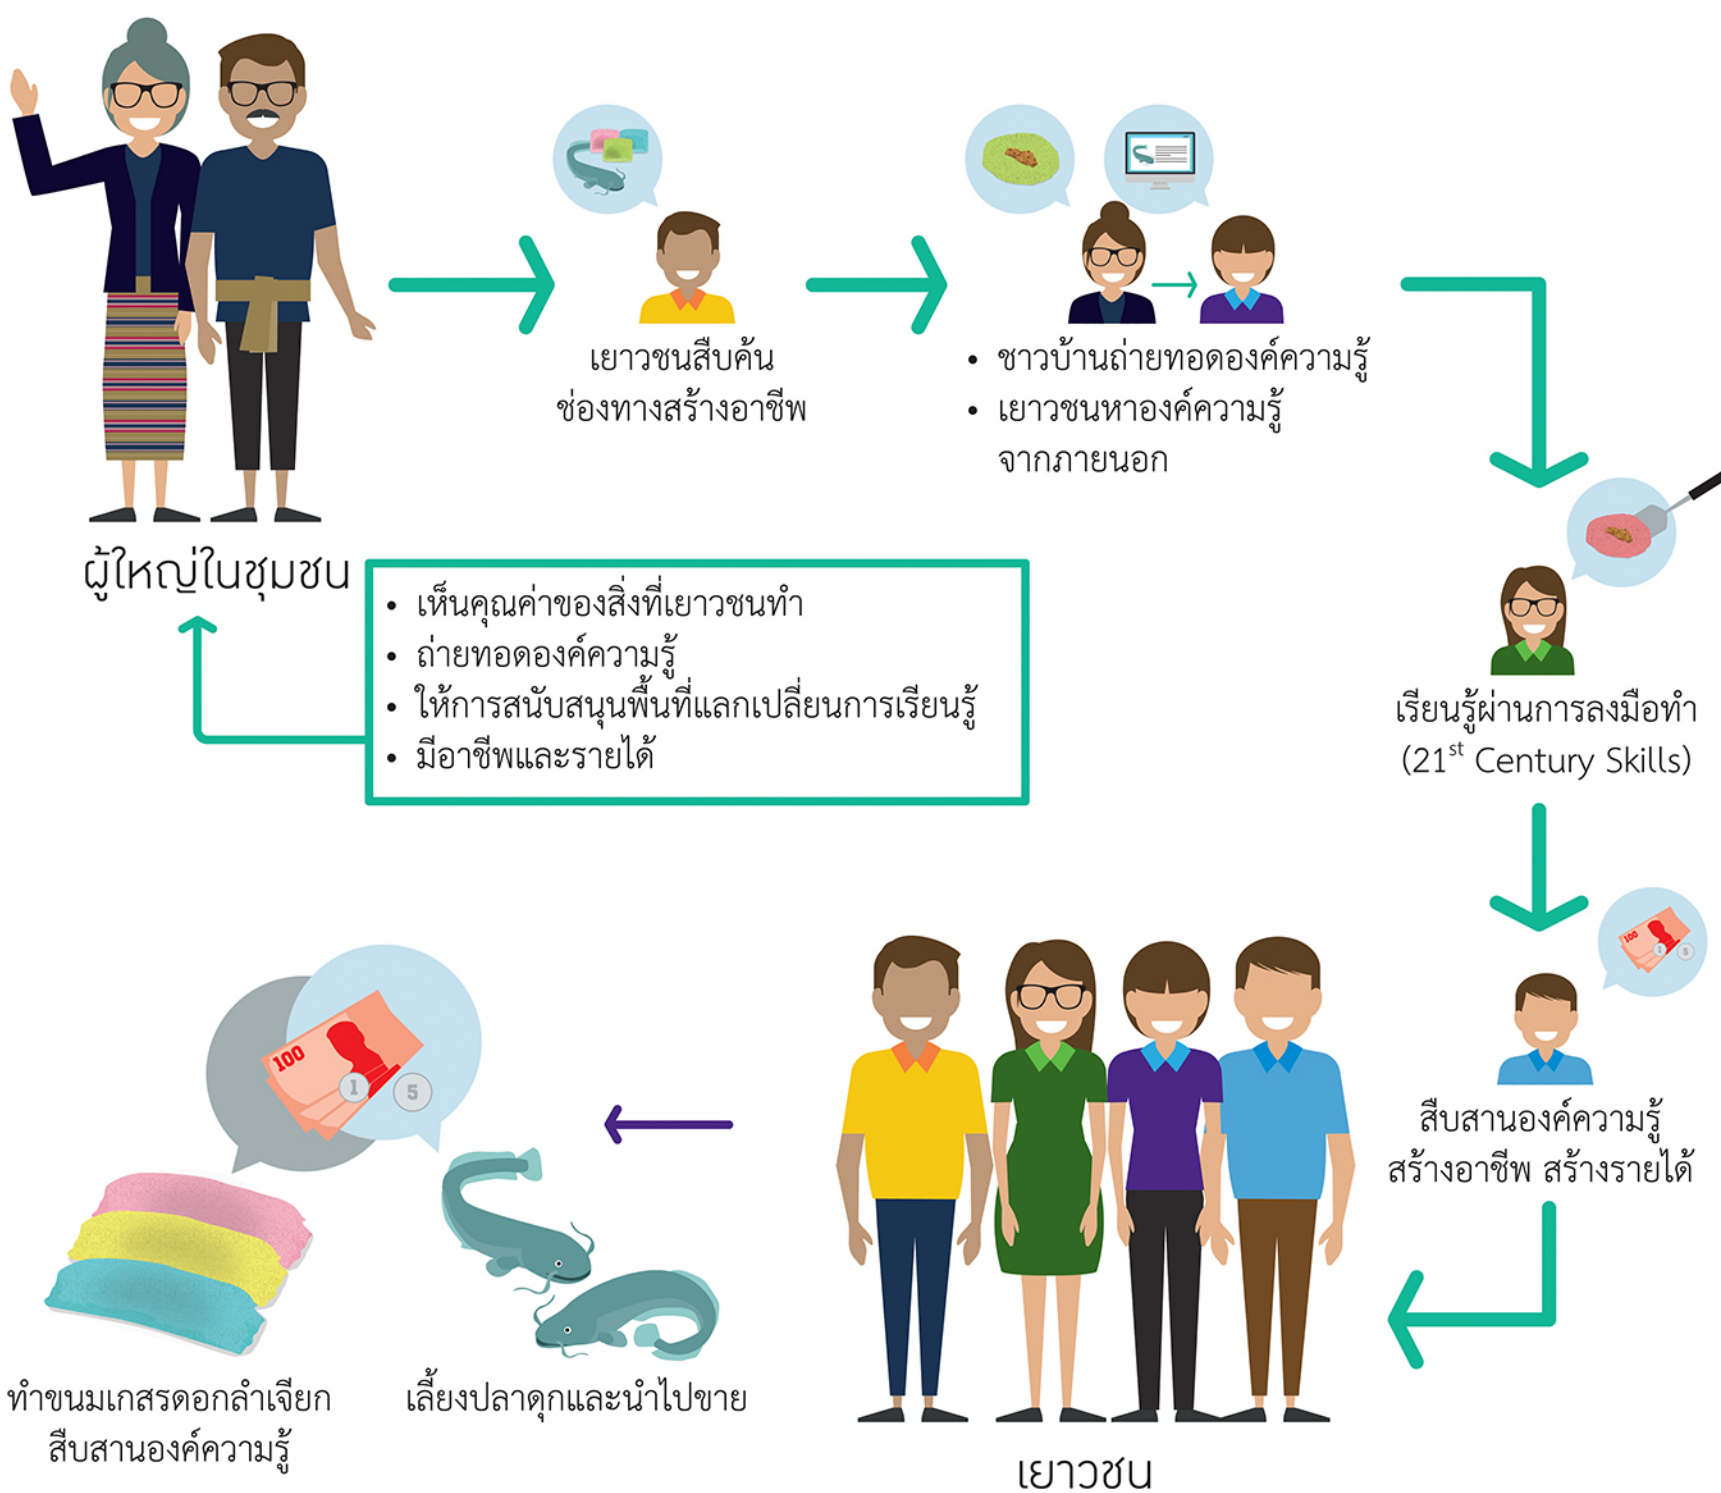

โครงการเด็กแสนร่วมใจ สร้างรายได้ เสริมชีวิต

เด็กและเยาวชนบ้านแสนแก้ว ตำบลสวาย อำเภอปราณบุรี จังหวัดศรีสะเกษ
ขาดโอกาสในการศึกษาต่อ ส่งผลให้หลายคนไม่มีงานทำ กลุ่มเยาวชน
จึงใช้ “ฐานทุน” ที่มีอยู่ในชุมชนที่มีจุดเด่นเรื่องเกษตรกรรม และภูมิปัญญา
ท้องถิ่นมาเป็นโจทย์ในการทำโครงการเด็กแสนร่วมใจ สร้างรายได้ เสริมชีวิต
โดยหวังว่าโครงการนี้จะทำให้เด็กและเยาวชนในชุมชนได้เรียนรู้เรื่องการ
สร้างอาชีพ เกิดแหล่งอาหาร พร้อมสร้างรายได้แก่ตัวเองและชุมชน

ขนมเกสรดอกคำเจียก

การเลี้ยงปลาตุ๊ก

คุณค่าที่เกิดขึ้น

ต่อเยาวชน

จากที่เคยไม่อยากเข้าร่วมกิจกรรมชุมชน
ตอนนี้กลับอยากเข้าร่วม เพราะการทำ
กิจกรรมจะช่วยพัฒนาตัวเองและชุมชน

ต่อชุมชน

เด็กและเยาวชนอาสาเข้าร่วมกิจกรรมของชุมชนด้วยความเต็มใจ
ผู้ใหญ่ในชุมชน เกิดความหวังว่าสิ่งดี ๆ จากการทำโครงการจะค่อย ๆ
ขยายไปสู่เด็กและเยาวชนคนอื่นจนสามารถคลี่คลายปัญหาการว่างงาน
ของเยาวชนในชุมชนลงได้